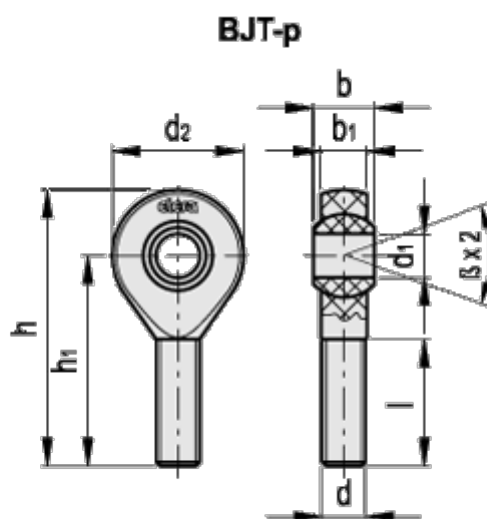

Varenummer: 2308470141

Beskrivelse: Kunststof ledhoved BJT-p-M14, Udvendt gevind  
ELESA 470141

## Mål

b	=	19
b1	=	14
d	=	M14
d1	=	14.00
d2	=	38
h	=	80
h1	=	61
l	=	36